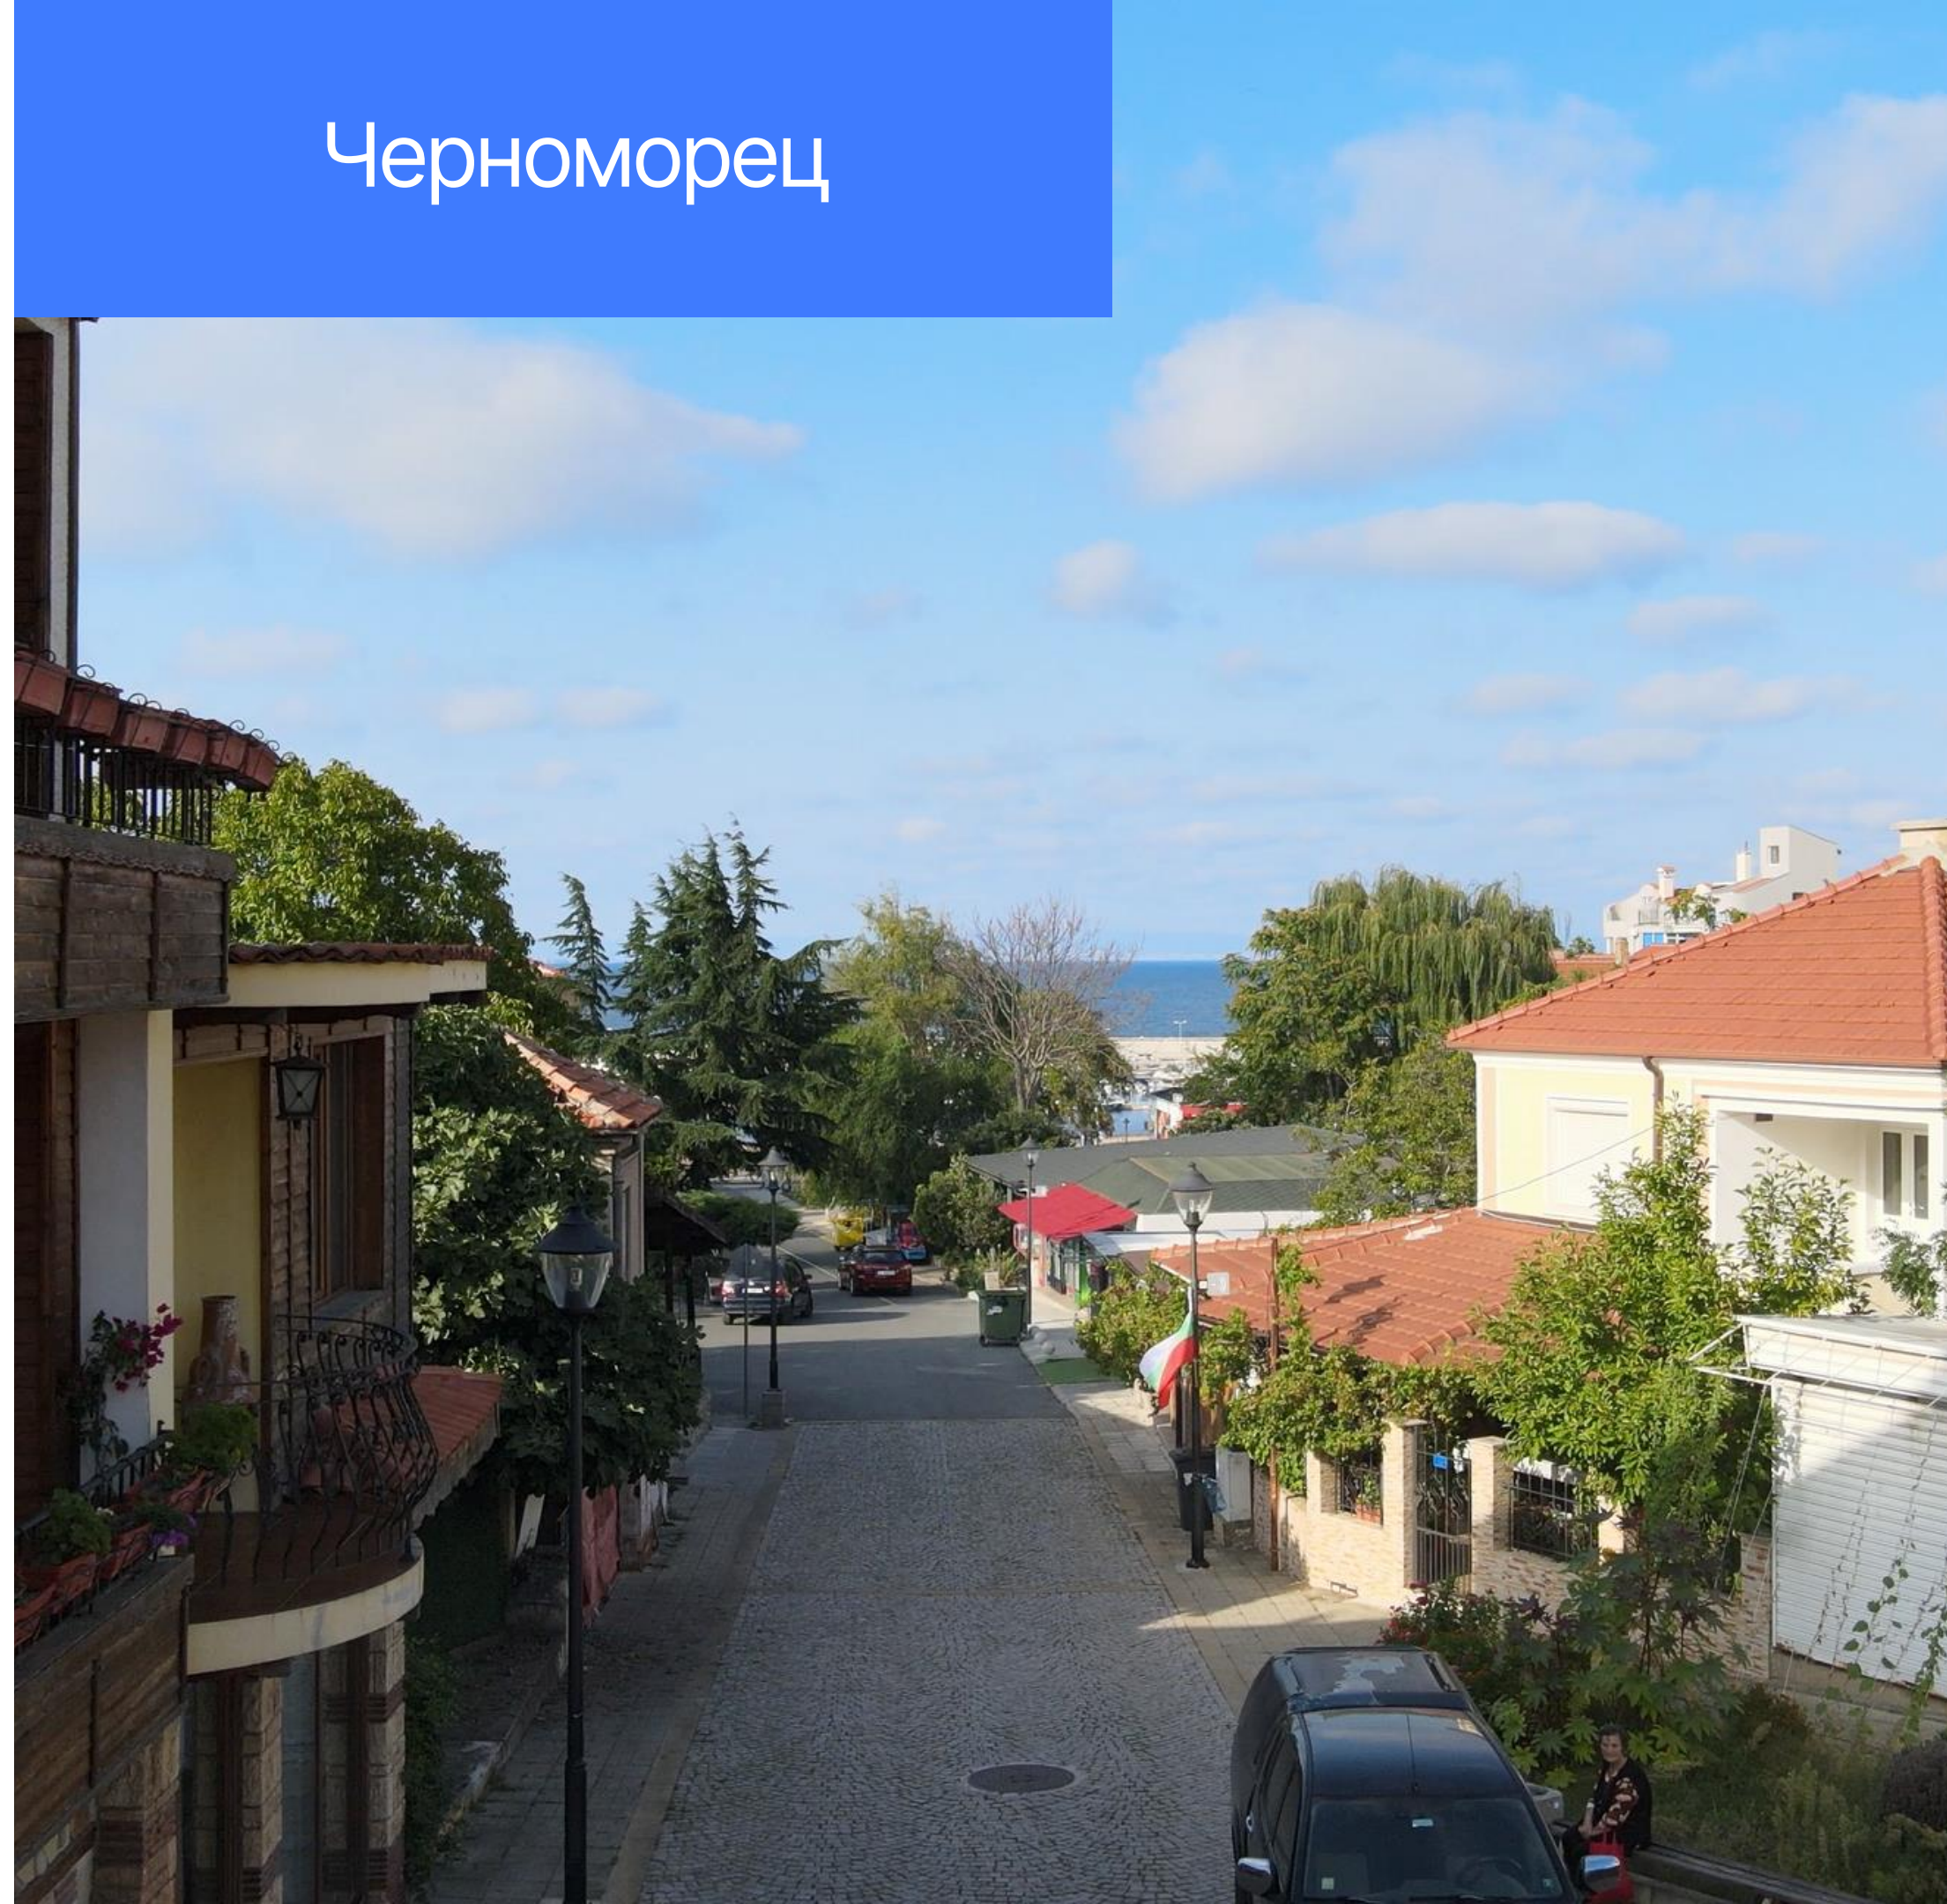

Разположение

ЧЕРНОМОРЕЦ

Това е малък курортен град, разположен директно на брега на Черно море на 25 км от големия български морски град Бургас.

В Черноморец има цялата необходима както курортна, така и общоградска инфраструктура. В градската черта се намират 4 плажа, функционират многобройни кафенета и ресторанти, магазини, включително мрежови, нова автогара и съвременна marina, училище, детска градина, Народно читалище, медицински център, рехабилитационен център, старчески дом и дори хоспис.

Спокойствие, размерност, комфорт и безопасност, прекрасен въздух, море и вкусна, качествена храна – е богатството, което Вие придобивате за себе си и своите близки, купувайки своя дом в малкия български град на брега на Черно море!