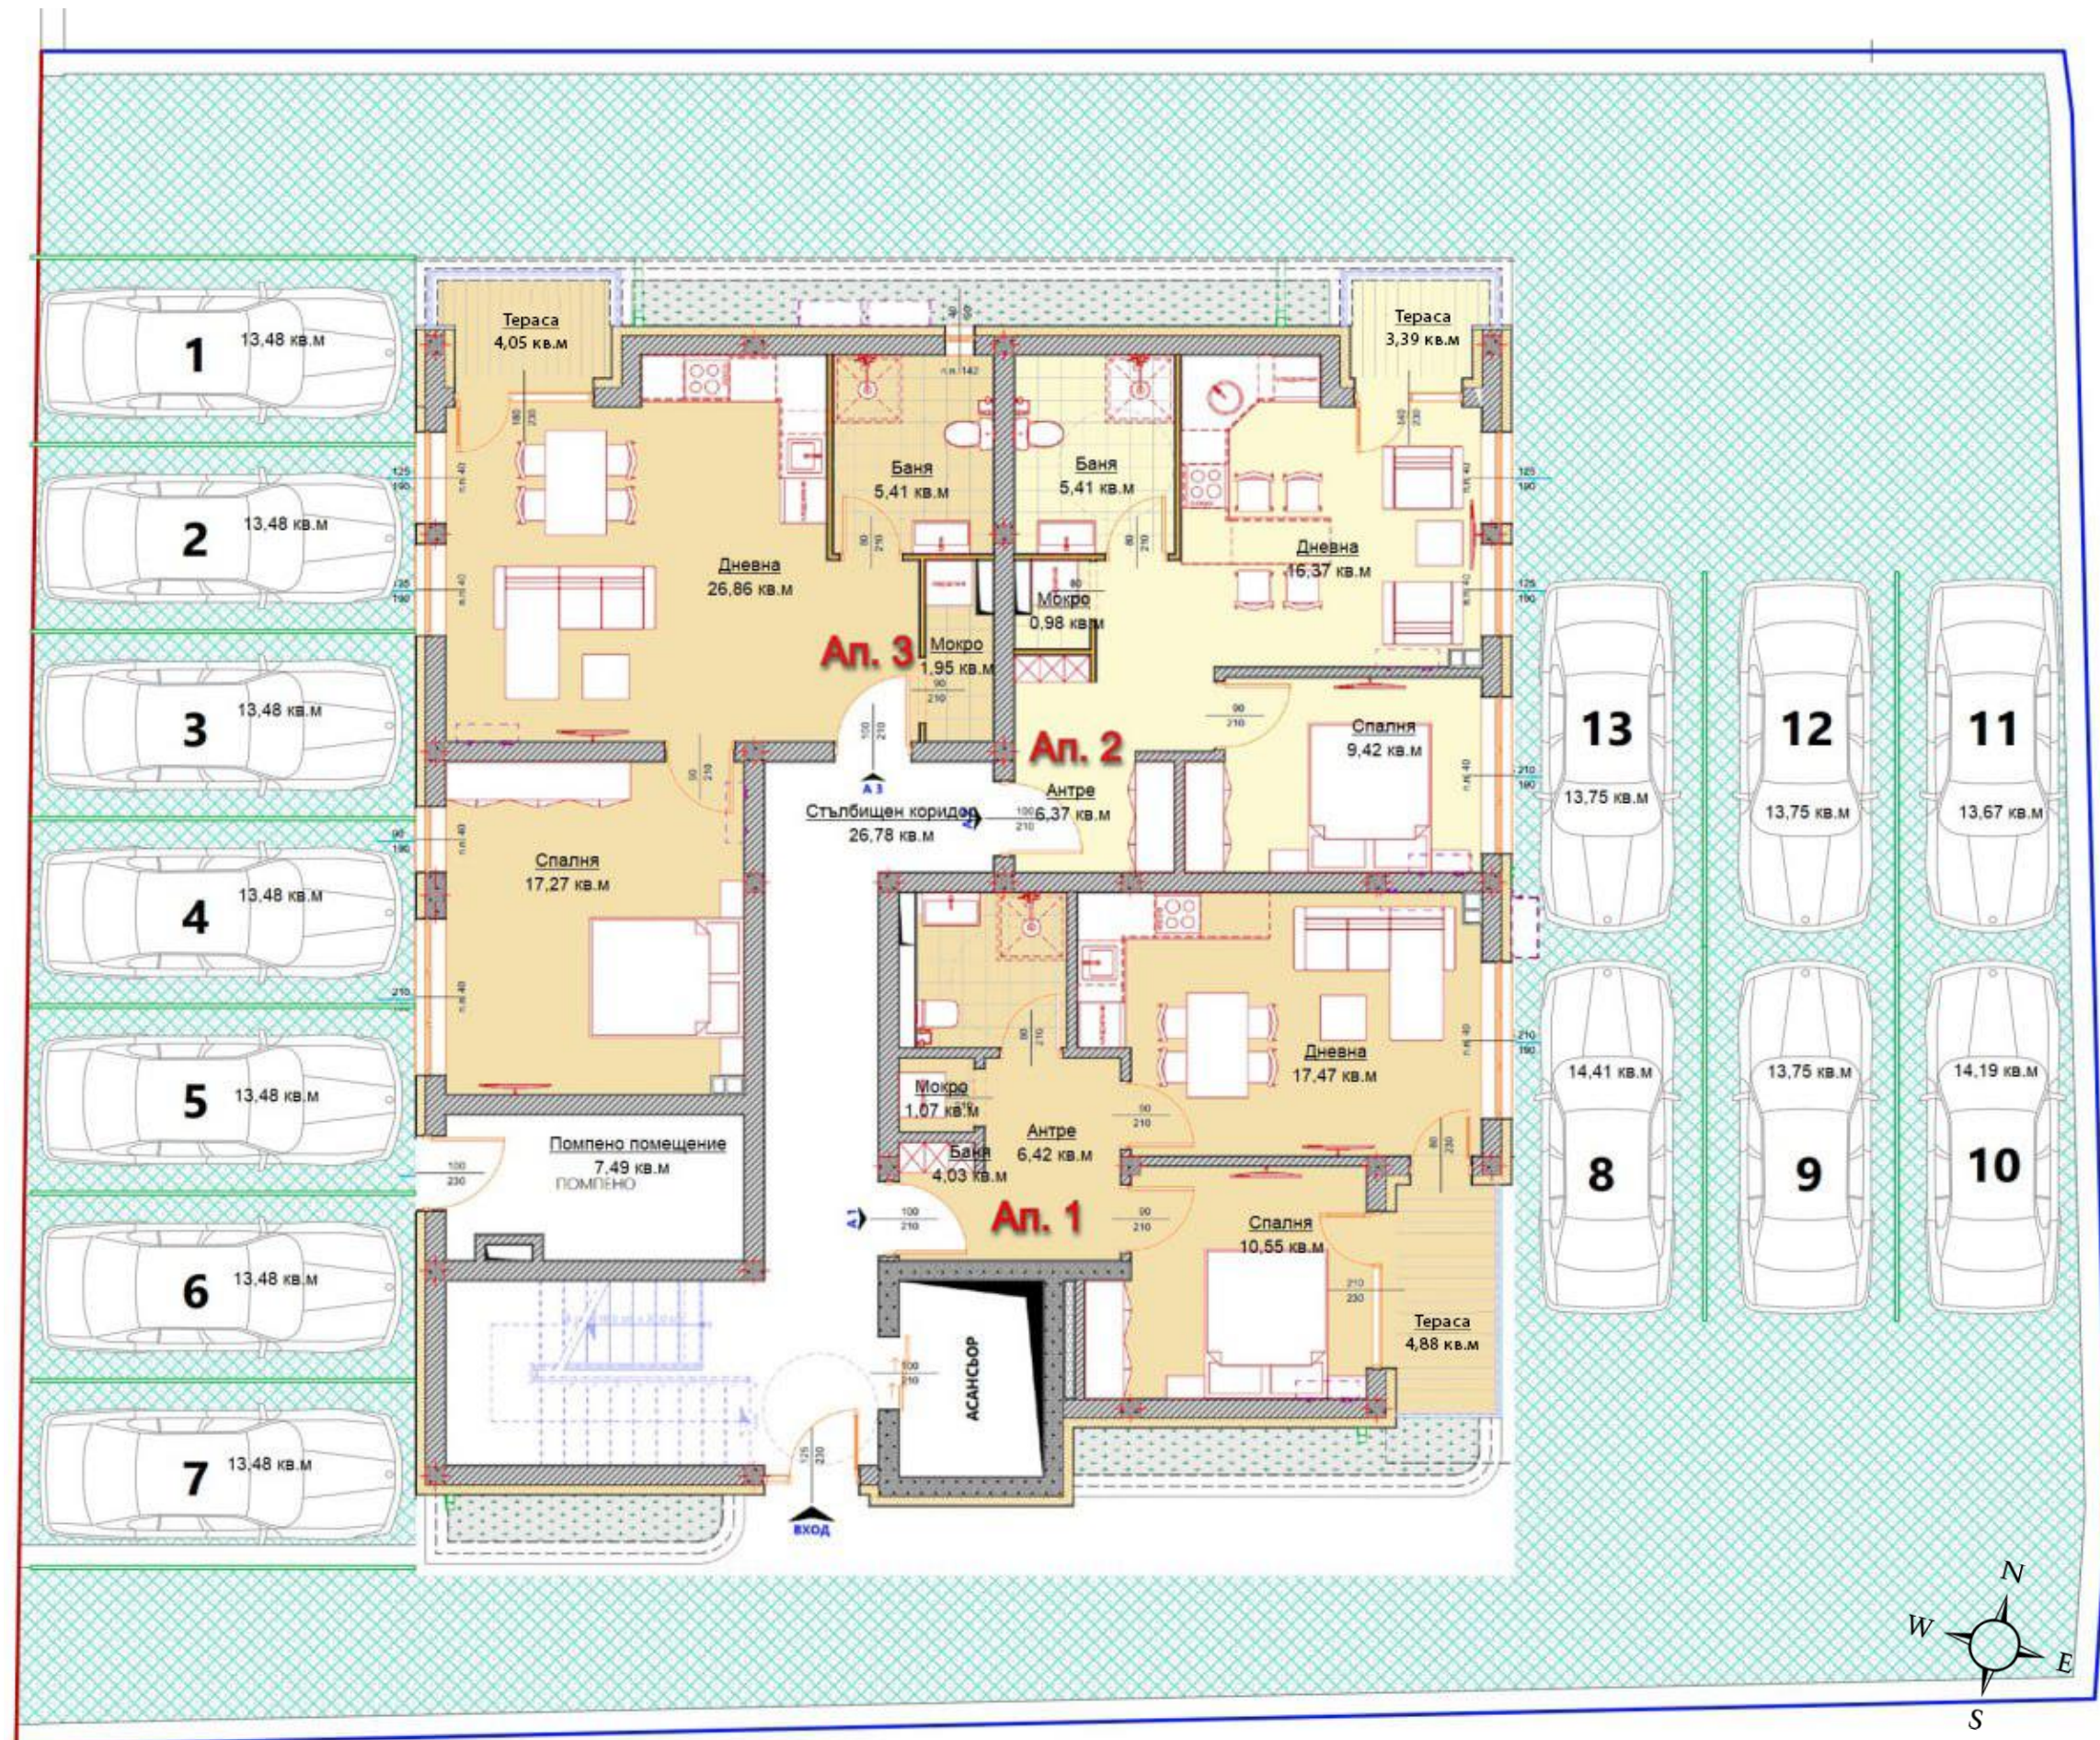

Жилищната сграда е проектирана в тихата част на града в обкръжение от малоетажни жилищни, частни къщи и минихотели.

Всички апартамент имат просторен хол с кухненски бокс, удобни спални, големи санитарни възли, комфортни тераси. Във всеки апартамент е проектирано отделно „мокро помещение“ за установяване на пералня, сушилня машини и бойлер.

Партер

Апартамент №1: ЗП – 47,57 кв.м + тераса 4,88 кв.м, общ.пл. – 61,90 кв.м

Апартамент № 2: ЗП – 46,55 кв.м + тераса 3,39 кв.м, общ.пл. – 59,19 кв.м

Апартамент № 3: ЗП – 62,26 кв.м + тераса 4,05 кв.м, общ.пл. – 79,18 кв.м

1 жил. етаж

Апартамент № 4: ЗП – 55,49 кв.м, общ.пл. – 67,31 кв.м

Апартамент № 5: ЗП – 67,09 кв.м, общ.пл. – 81,39 кв.м

Апартамент № 6: ЗП – 62,91 кв.м, общ.пл. – 76,86 кв.м

Апартамент № 7: ЗП – 42,83 кв.м, общ.пл. – 52,33 кв.м

2 жил. етаж

Апартамент № 8: ЗП – 55,49 кв.м , общ.пл. – 66,51 кв.м

Апартамент № 9: ЗП – 67,09 кв.м, общ.пл. – 80,42 кв.м

Апартамент № 10: ЗП – 62,91 кв.м, общ.пл. – 75,91 кв.м

Апартамент № 11: ЗП – 42,83 кв.м, общ.пл. – 51,77 кв.м